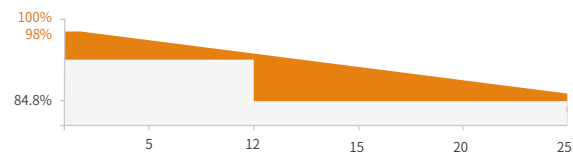

- IEC 61215 / IEC 61730 / UL 61730
- ISO 9001: 2015 质量管理体系
- ISO 14001: 2015 环境管理体系
- ISO 45001: 2018 职业健康安全管理体系

12 25