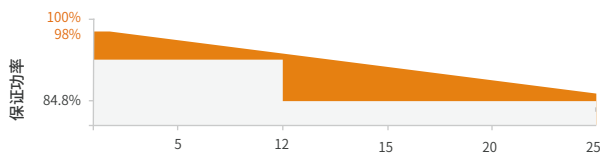

- IEC 61215 / IEC 61730 / UL 61730
- ISO 9001: 2015 质量管理体系
- ISO 14001: 2015 环境管理体系
- ISO 45001: 2018 职业健康安全管理体系

12

25