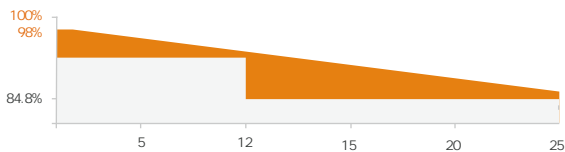

TALESUN

RISTA

TP8F 66M
TP8F 66M(H) **132-cell**

650 - 670W

12BB PERC

体系及产品认证

- IEC 61215 / IEC 61730 / UL 61730
- ISO 9001: 2015
- ISO 14001: 2015
- ISO 45001: 2018

质量保证

12 25