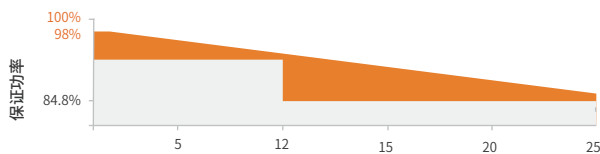

FEATHER

TP7F54M
TP7F54M(H) **108-cell**

395 - 415W

10BB PERC

- IEC 61215 / IEC 61730 / UL 61730
- ISO 9001: 2015 质量管理体系
- ISO 14001: 2015 环境管理体系
- ISO 45001: 2018 职业健康安全管理体系

12 25

10BB

2%