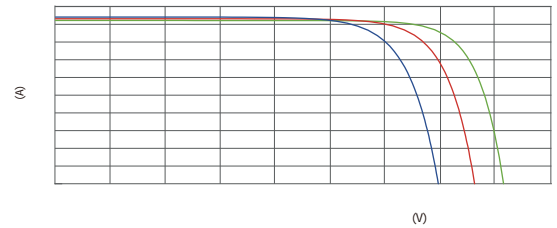

STC	NMOT	STC	NMOT	STC	NMOT	STC	NMOT	STC	NMOT
	585	437	590	441	595	444	600	448	605	452
	34.1	32.0	34.3	32.2	34.5	32.4	34.7	32.6	34.9	32.7
	17.16	13.65	17.21	13.69	17.25	13.72	17.30	13.77	17.34	13.80
	41.0	38.7	41.2	38.9	41.4	39.1	41.6	39.3	41.8	39.4
	18.25	14.72	18.30	14.75	18.34	14.78	18.39	14.82	18.43	14.85
	20.70		20.80		21.00		21.20		21.40	

	5%	10%	15%	20%	25%
	625	655	684	714	744
	34.50	34.50	34.50	34.50	34.50
	18.11	18.98	19.84	20.70	21.56
	41.30	41.30	41.30	41.30	41.30
	19.23	20.14	21.06	21.97	22.89

	12BB
	120 (6*20)
	2172*1303*35mm (85.51*51.30*1.38)
	34.8kg (76.72lbs.)
	2.0mm
	2.0mm
	IP68, 3
	4mm² (IEC), 12AWG(UL) 300mm
	T01/LJQ-3-CSY/MC4/MC4-EVO2

	1500V/DC
	-40°C~+85°C
	35A
	Class
	5400Pa 2400Pa
	70%± 5%

	31	31(USA)
	527	527