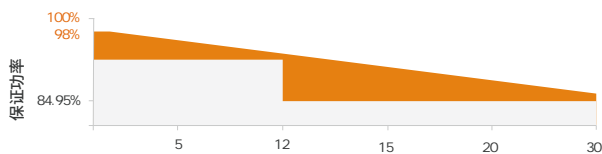

BIPRO

FD6172M **144-cell**

435 - 455l

9BB

PERC

- IEC 61215 / IEC 61730 / UL 61730
- ISO 9001: 2015 质量管理体系
- ISO 14001: 2015 环境管理体系
- ISO 45001: 2018 职业健康安全管理体系

12 30

20_