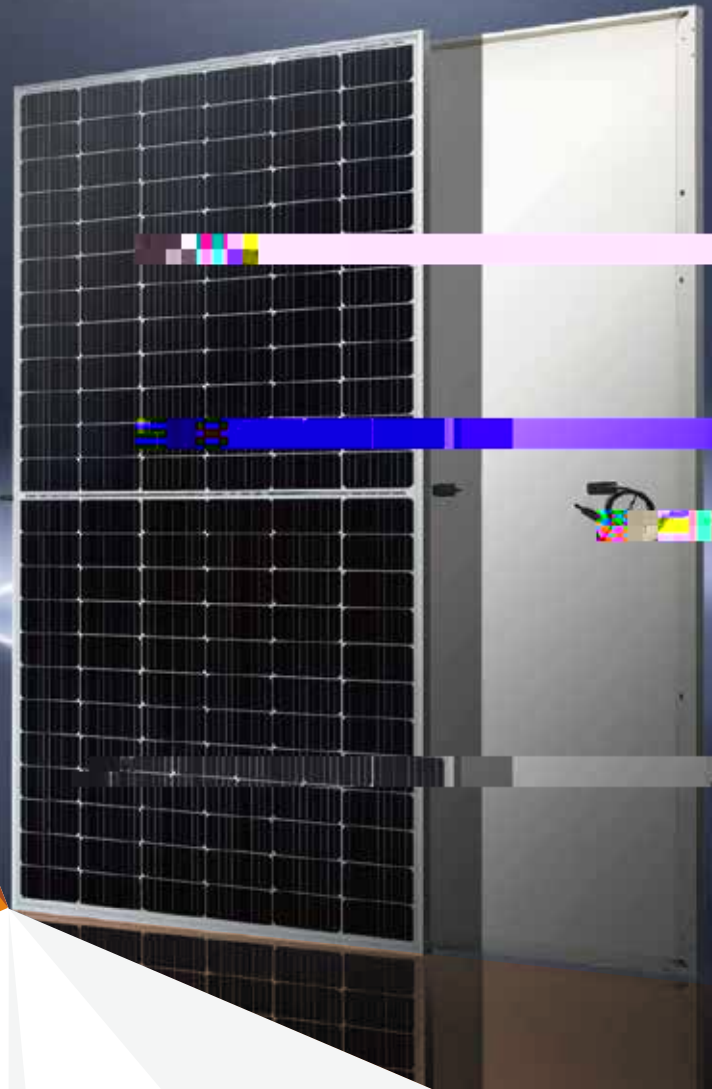

BISTAR

TP6L72M
TP6L72M(H) **144-cell**

435 - 455W

9BB PERC

- IEC 61215 / IEC 61730 / UL 61730
- ISO 9001: 2015 质量管理体系
- ISO 14001: 2015 环境管理体系
- ISO 45001: 2018 职业健康安全管理体系

12 25

9BB

2%