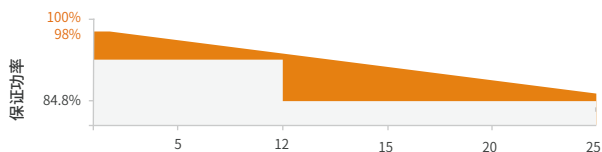

BISTAR

TP6L72M
TP6L72M(H) **144-cell**

435 - 455W

9BB PERC

- IEC 61215 / IEC 61730 / UL 61730
- ISO 9001: 2015 质量管理体系
- ISO 14001: 2015 环境管理体系
- ISO 45001: 2018 职业健康安全管理体系

12 25

9BB

2%