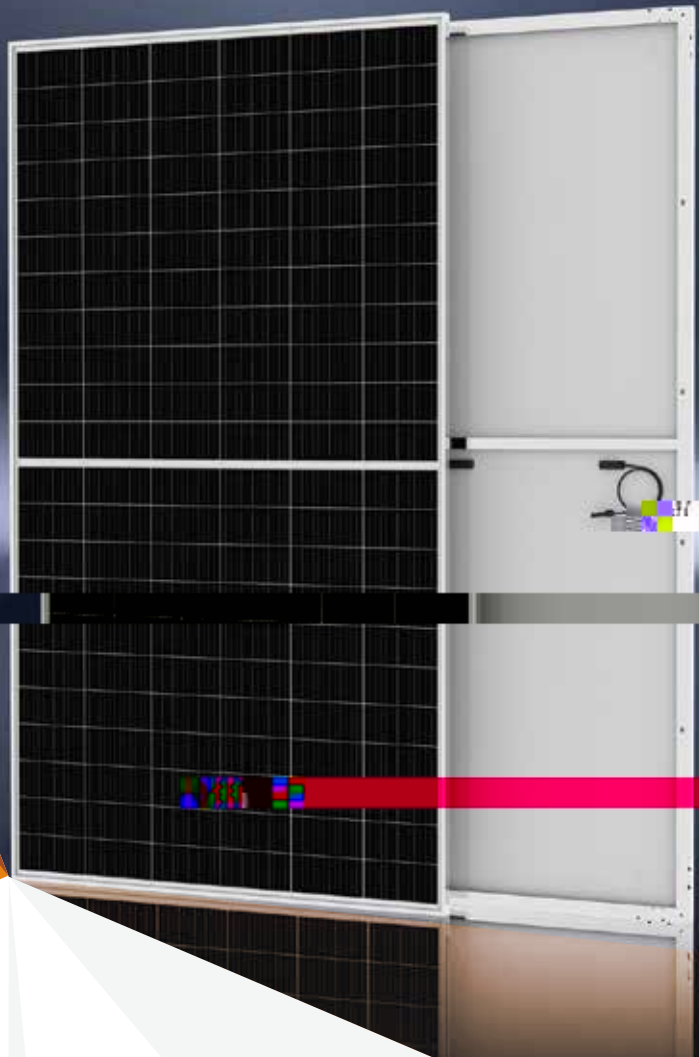

ISTA

TP8F 66M
TP8F 66M(H) **132-cell**

650 - 670W

12BB PERC

体系及产品认证

- IEC 61215 / IEC 61730 / UL 61730
- ISO 9001: 2015
- ISO 14001: 2015
- ISO 45001: 2018

质量保证

12

	12BB
	132 (6*22)
	2384*1303*35mm (93.86*51.30*1.38)
	34.5kg (76.06lbs.)
	3.2mm
	IP68, 3
	4mm ² (IEC), 12AWG(UL) 300mm
	T01/LJQ-3-CSY/MC4/MC4-EVO2

	1000V/1500V/DC
	-40°C~+85°C
	30A
	Class

	31	31(USA)
	558	527